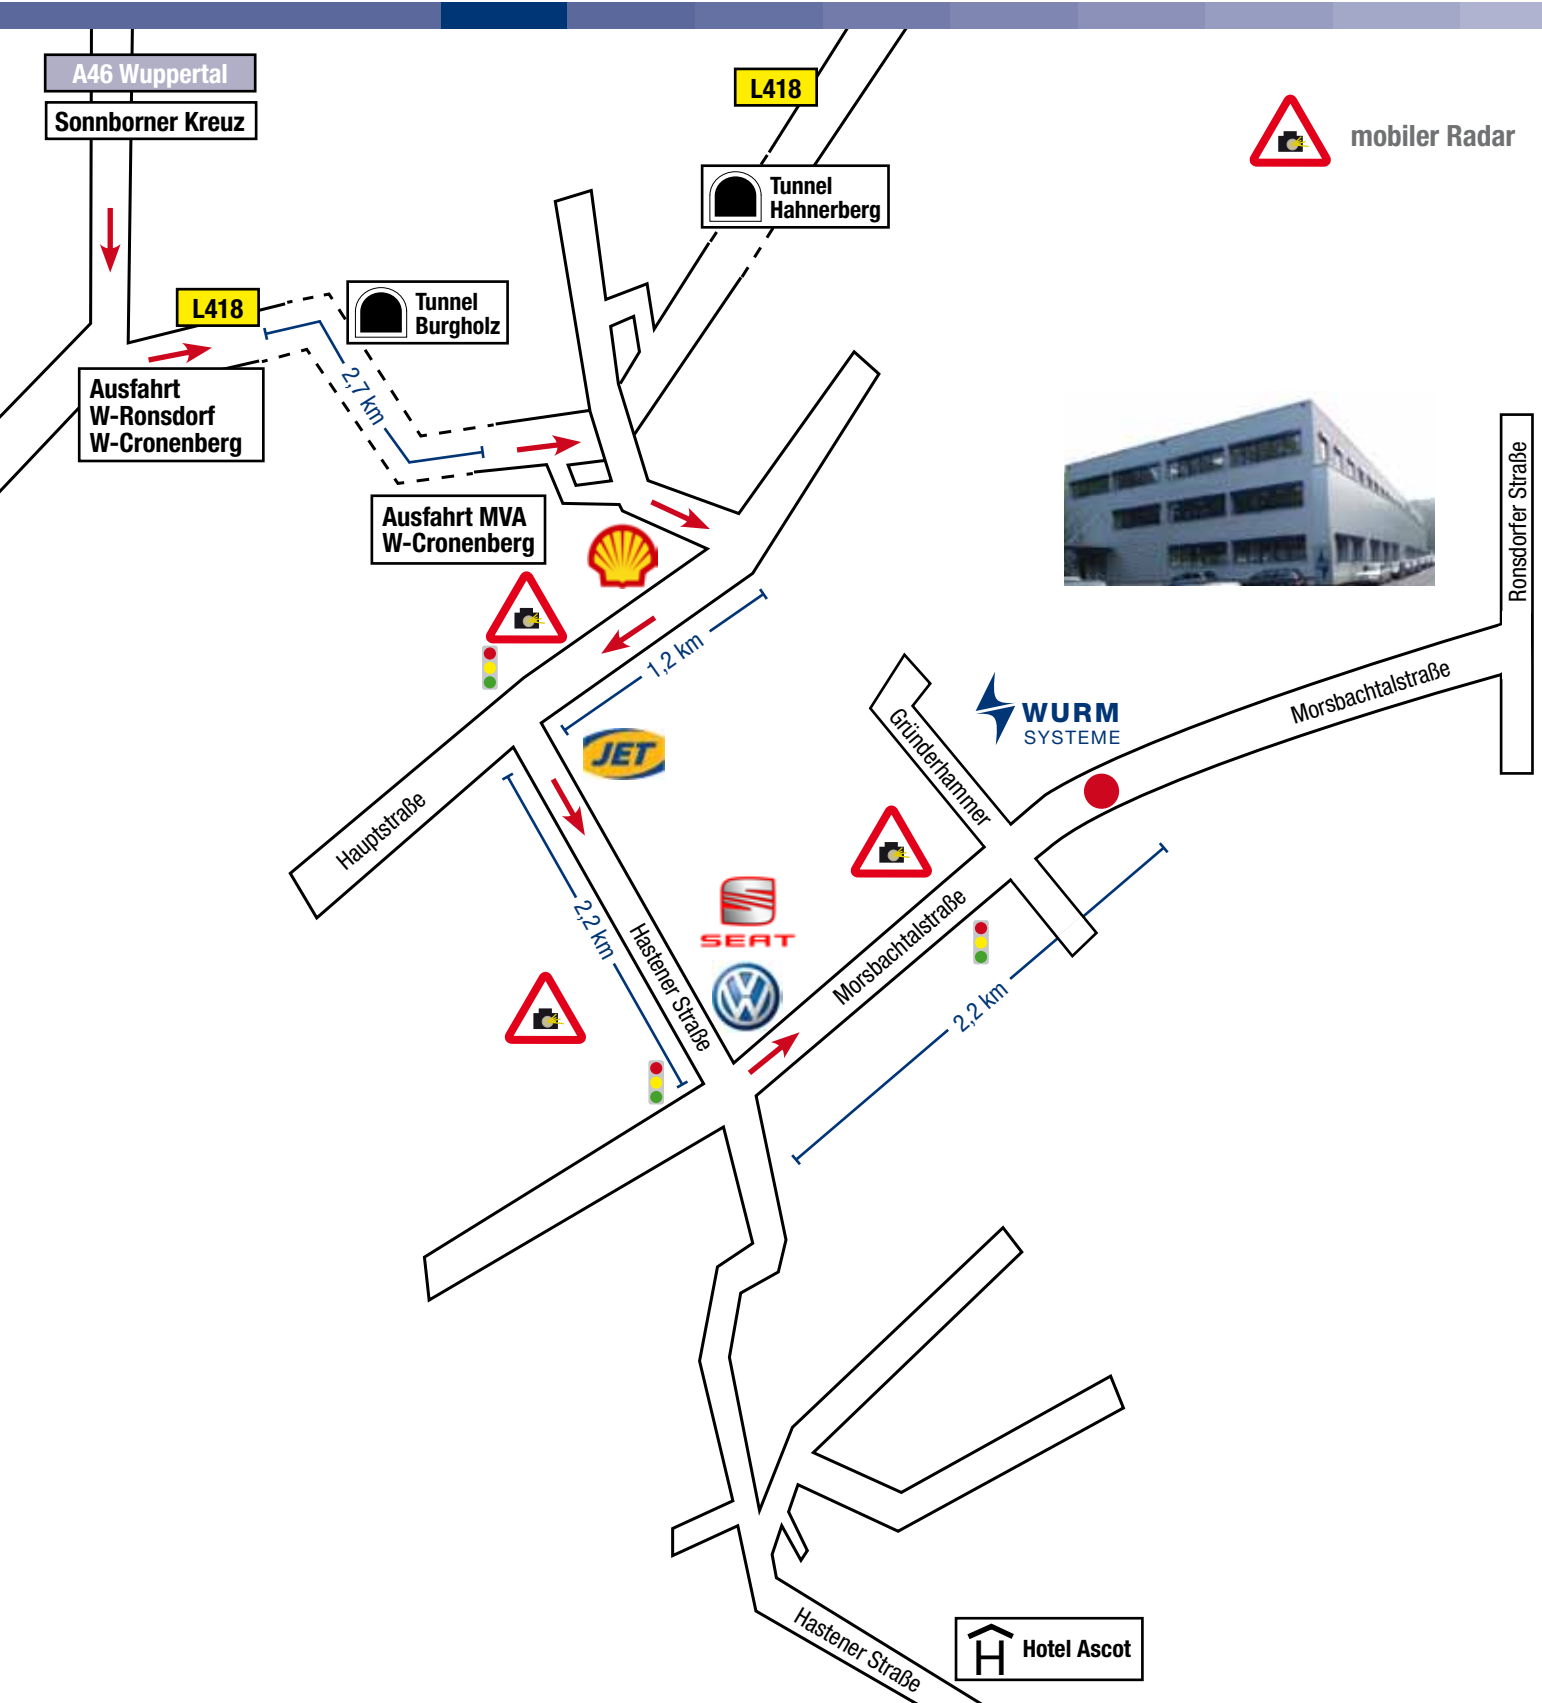

## Anfahrt von der A46 Wurm-Systeme GmbH & Co.KG Elektronische Systeme

**Wurm-Systeme** Morsbachtalstraße 30 • D-42857 Remscheid • Telefon: +49 (0)21 91-88 47 300

- **Navigationssystem:** Bitte Remscheid ohne PLZ eingeben. Als Straßenangabe, falls möglich, „Morsbachtalstraße Kreuzung Gründerhammer“, alternativ nur „Gründerhammer“, verwenden.  
**Eine andere Eingabe führt erfahrungsgemäß zu einem 5 km entfernten Ort**
- **Koordinaten** 51° 12' 02" 07° 10' 48"

# Willkommen bei Wurm-Systeme

Anfahrt von der A46 Wurm-Systeme GmbH & Co.KG Elektronische Systeme

- Navigationssystem: Bitte Remscheid ohne PLZ eingeben. Als Straßenangabe, falls möglich, „Morsbachtalstraße Kreuzung Gründerhammer“, alternativ nur „Gründerhammer“, verwenden.  
**Eine andere Eingabe führt erfahrungsgemäß zu einem 5 km entfernten Ort**

- Autobahn A46 Ausfahrt Nr. 31 W-Ronsdorf / W-Cronenberg auf die L418
- Durchfahren des Tunnels Burgholz
- Direkt nach dem Tunnel bei Ausfahrt MVA / W-Cronenberg Schnellstraße verlassen
- An der Ampel rechts fahren
- Bis zur Shell-Tankstelle und an der Ampel rechts ca. 1,2 km Richtung W-Cronenberg / Remscheid fahren
  
- In Höhe JET-Tankstelle an der Ampel links auf Hastener Straße Richtung Remscheid. Der Straße für ca. 2,2 km folgen
  
- Bei VW-Händler Ampel, dort links auf die Morsbachtalstraße. Dem Straßenverlauf 2,2 km folgen. Nach der Ampelkreuzung links finden Sie die Fa. Wurm